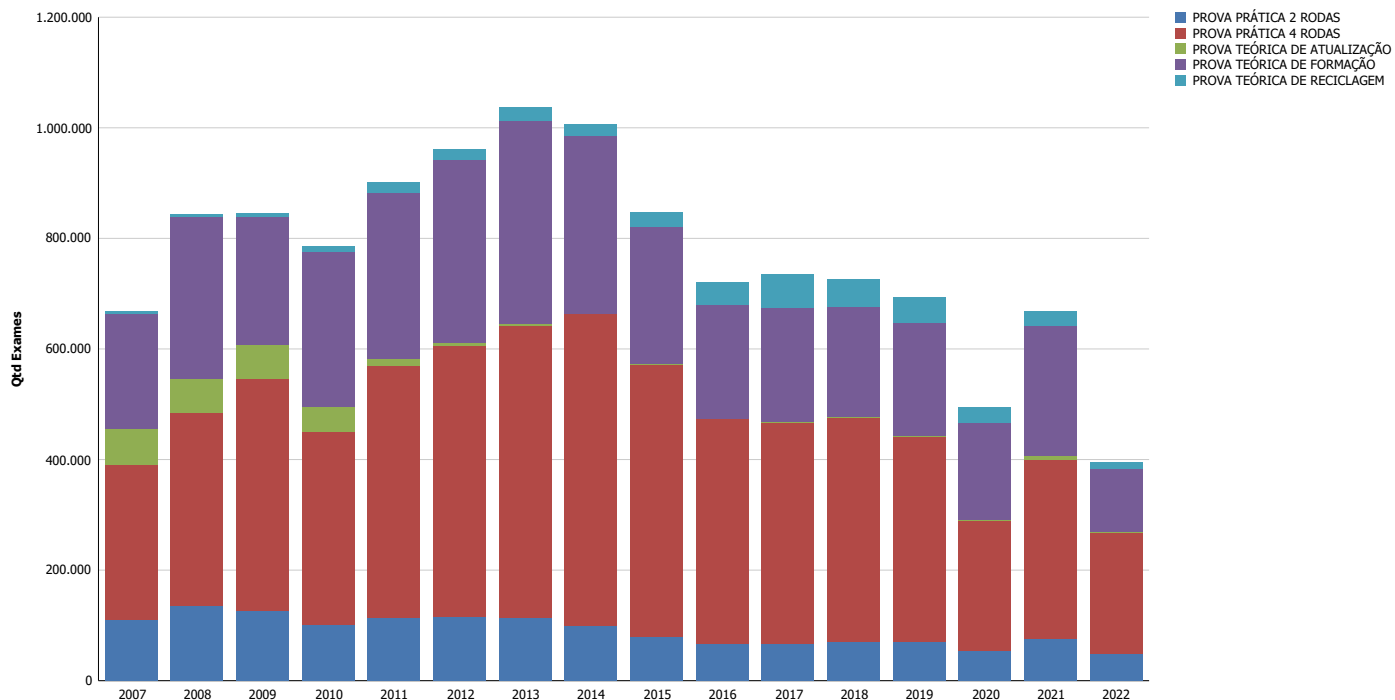

PROVAS DE DIREÇÃO REALIZADAS PELO DETRAN/RS

SUMÁRIO

Exames de Direção por Tipo de Prova ao Ano	2
Gráfico dos Exames de Direção por Tipo de Prova ao Ano	2
Exames de Direção por Tipo de Prova ao Mês	3

Exames de Direção Veicular no RS

ao Ano

Dados até: junho/2022

Período	PROVA PRÁTICA 2 RODAS	PROVA PRÁTICA 4 RODAS	PROVA TEÓRICA DE ATUALIZAÇÃO	PROVA TEÓRICA DE FORMAÇÃO	PROVA TEÓRICA DE RECICLAGEM
2007	110.674	280.430	64.217	207.117	5.429
2008	134.944	349.585	61.004	292.986	5.414
2009	127.067	419.635	60.424	231.502	6.452
2010	101.281	349.759	43.995	280.652	9.335
2011	114.800	455.808	10.895	301.305	18.253
2012	114.793	491.478	4.791	330.765	19.723
2013	113.389	528.681	2.327	368.704	23.668
2014	99.969	562.815	1.839	320.792	21.417
2015	78.574	493.400	1.409	248.298	25.888
2016	66.824	405.964	1.149	205.155	41.152
2017	67.110	399.950	1.322	206.100	60.592
2018	71.205	404.461	1.576	199.182	49.061
2019	71.266	369.755	1.915	204.932	45.768
2020	54.041	235.241	2.580	174.429	27.415
2021	75.274	325.197	6.030	236.157	26.410
2022	48.707	218.289	2.764	113.374	11.398