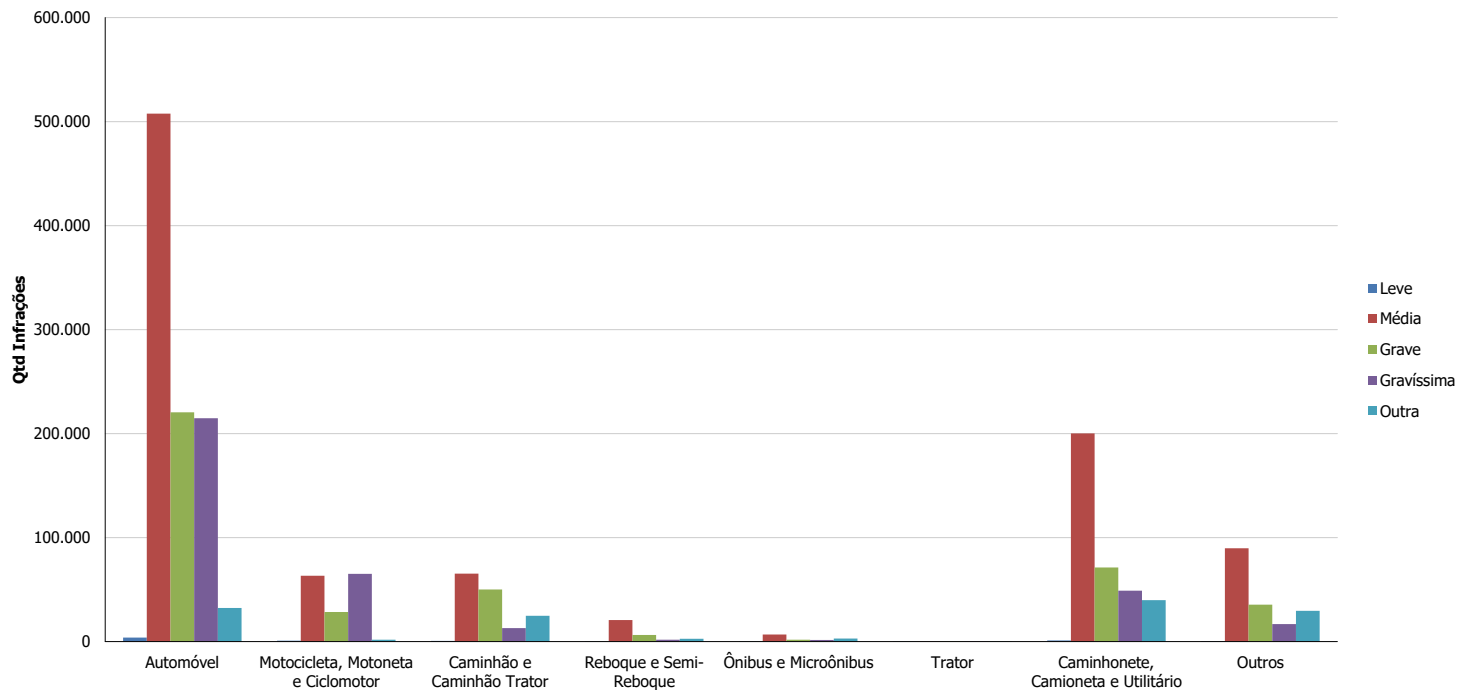

Infrações no RS - por Tipo de veículo e Natureza em 2022 até junho parcial

Infrações no RS

por Artigo e Tipo de Veículo

Dados de 2022 até junho parcial

Artigo	Automóvel	Motocicleta, Motoneta e Ciclomotor	Caminhão e Caminhão Trator	Reboque e Semi-Reboque	Ônibus e Microônibus	Trator	Caminhoneta, Camioneta e Utilitário	Outros	Total
218	449.002	44.569	40.108	18.768	5.218	5	202.654	100.749	861.073
257	32.337	1.878	24.748	2.787	2.824	17	39.777	29.600	133.968
230	46.776	20.926	36.622	4.638	733	16	9.266	7.171	126.148
162	80.199	29.105	2.011	42	334	5	11.764	1.631	125.091
181	83.290	2.792	3.526	207	417	2	19.712	7.864	117.810
233	52.730	12.688	4.061	2.282	814	59	13.457	224	86.315
167	57.633	6	5.307	33	413	1	14.004	4.115	81.512
252	29.171	4.726	2.149	33	287	10	11.239	4.251	51.866
208	28.555	7.683	1.299	867	491	2	6.731	2.482	48.110
250	20.154	673	1.753	40	133	1	6.366	2.691	31.811
184	13.703	4.309	217	276	99	1	2.773	1.426	22.804
164	11.203	5.635	460	3	47	4	1.083	955	19.390
165	10.389	888	1.413	8	96	0	2.055	583	15.432
203	6.717	1.272	1.110	25	61	0	4.338	1.133	14.656
244	7	10.176	0	0	0	0	2	322	10.507
195	3.198	1.807	2.956	845	76	0	676	229	9.787
187	1.923	157	5.021	322	44	0	1.187	641	9.295
185	252	28	7.694	90	372	0	82	58	8.576
207	5.231	747	306	7	44	3	1.274	477	8.089
183	4.794	136	170	95	160	1	1.775	707	7.838
182	5.743	65	158	6	101	0	1.088	601	7.762
186	3.980	1.490	346	5	35	2	1.174	540	7.572
168	5.149	12	27	0	9	0	812	365	6.374
231	810	30	3.967	95	55	5	442	551	5.955
209	484	199	4.716	11	11	0	268	34	5.723
193	2.580	1.428	317	16	20	0	661	227	5.249
228	3.228	2	32	1	0	0	1.136	142	4.541
196	2.630	366	302	7	41	1	800	272	4.419
206	2.586	576	83	2	14	0	681	365	4.307
214	1.866	264	39	0	15	0	449	149	2.782
175	1.447	913	12	1	3	0	255	136	2.767
169	978	729	169	10	21	0	297	113	2.317
204	1.425	125	156	5	24	1	422	146	2.304
163	1.258	372	72	0	17	0	219	39	1.977
202	1.029	174	11	4	6	0	415	14	1.653
192	234	919	129	4	4	0	118	35	1.443
220	625	159	235	10	7	0	222	128	1.386
221	229	333	423	138	7	1	95	84	1.310
251	796	3	45	0	9	0	183	104	1.140
232	412	142	188	2	28	1	100	195	1.068
197	592	33	16	0	5	0	162	88	896
235	94	3	328	105	1	1	165	21	718
170	248	239	17	0	3	0	60	39	606
199	183	234	7	0	1	0	68	17	510
211	264	116	25	0	12	0	53	18	488
239	201	61	149	0	1	0	35	17	464
191	154	94	89	1	2	0	84	14	438
237	25	5	254	84	4	0	1	16	389
210	180	133	4	1	1	0	39	21	379
215	236	13	26	2	2	0	54	18	351
223	211	14	22	0	0	0	54	14	315
227	156	20	52	1	2	0	52	22	305
172	163	3	31	0	2	0	53	15	267
194	184	0	18	0	0	0	43	19	264
189	113	8	62	8	7	0	54	9	261
178	197	4	4	0	2	0	25	14	246
253	158	11	25	3	7	0	19	20	243
238	104	40	31	0	2	0	27	29	233
180	141	15	25	0	0	0	14	14	209
198	106	10	30	9	2	0	43	2	202
166	123	7	3	0	1	0	21	7	162
176	100	14	9	0	0	0	16	6	145
248	63	0	0	0	6	0	13	8	90
225	29	0	29	1	2	0	11	7	79
174	18	32	6	0	0	0	2	3	61
236	30	0	4	0	3	0	13	3	53
173	17	23	0	0	0	0	0	2	42
216	22	6	4	2	4	0	4	2	40
229	29	1	1	0	0	0	5	0	36
224	26	0	0	0	0	0	4	0	30
171	18	0	1	0	1	0	6	1	27
249	15	3	0	0	0	0	3	2	23
246	7	0	4	2	0	0	1	2	16
201	6	5	0	0	2	0	1	0	14
188	5	3	3	0	0	0	3	0	14
234	6	3	0	1	0	0	1	1	12
190	6	3	1	0	0	0	2	0	12
179	0	0	10	0	0	0	0	1	11
217	3	0	1	0	0	0	0	2	6
245	0	0	0	3	0	0	0	1	4
219	2	0	0	0	0	0	2	0	4
241	1	0	0	0	0	0	1	0	2
212	0	0	1	0	0	0	1	0	2
205	0	1	0	0	0	0	1	0	2
213	1	0	0	0	0	0	0	0	1
200	1	0	0	0	0	0	0	0	1
177	1	0	0	0	0	0	0	0	1