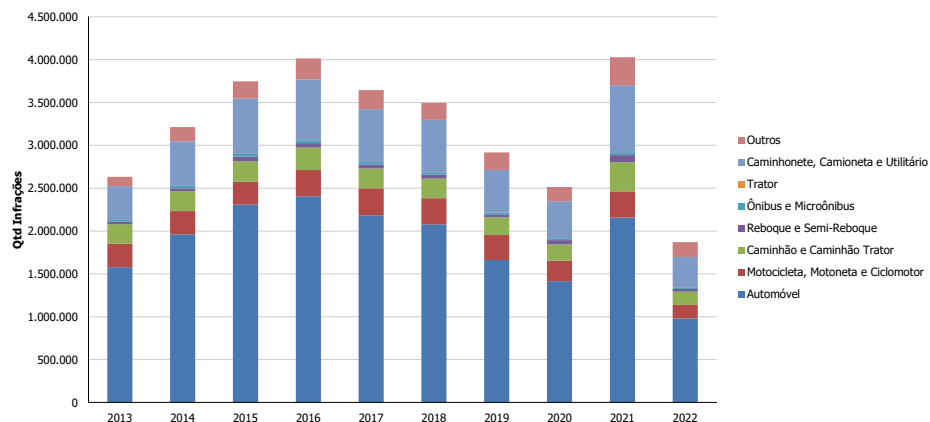

## INFRAÇÕES DE TRÂNSITO NO RS POR CARACTERÍSTICA DO VEÍCULO AUTUADO

### SUMÁRIO

Infrações no RS por Tipo de Veículo ao Ano	.....	2
Gráfico das Infrações no RS por Tipo de Veículo ao Ano	.....	2
Gráfico das Infrações no RS por Tipo de Veículo e Natureza em 2018	.....	3
Infrações no RS por Artigo e Tipo de Veículo em 2018	.....	4

## Infrações no RS

por Tipo de Veículo

Dados até: 2022/junho parcial

Ano	Automóvel	Motocicleta, Motoneta e Ciclomotor	Caminhão e Caminhão Trator	Reboque e Semi-Reboque	Ônibus e Microônibus	Trator	Caminhonete, Camioneta e Utilitário	Outros	Total
2013	1.577.252	275.413	227.557	30.964	25.776	363	386.463	109.704	<b>2.633.492</b>
2014	1.961.868	269.976	229.550	36.436	29.121	338	518.228	167.245	<b>3.212.762</b>
2015	2.308.633	267.301	239.702	54.677	29.476	320	645.645	201.404	<b>3.747.158</b>
2016	2.404.990	306.131	261.391	54.468	31.203	274	709.916	245.131	<b>4.013.504</b>
2017	2.183.585	314.756	230.700	48.283	28.211	217	617.281	221.248	<b>3.644.281</b>
2018	2.077.299	305.902	227.399	47.242	27.463	270	612.730	196.460	<b>3.494.765</b>
2019	1.663.078	290.169	206.819	34.354	23.007	249	495.208	204.258	<b>2.917.142</b>
2020	1.414.790	238.995	191.161	49.917	12.845	245	440.249	164.737	<b>2.512.939</b>
2021	2.157.309	304.594	340.693	83.599	23.952	368	790.660	326.402	<b>4.027.577</b>
2022	978.992	159.659	153.650	31.908	13.161	139	361.268	172.024	<b>1.870.801</b>