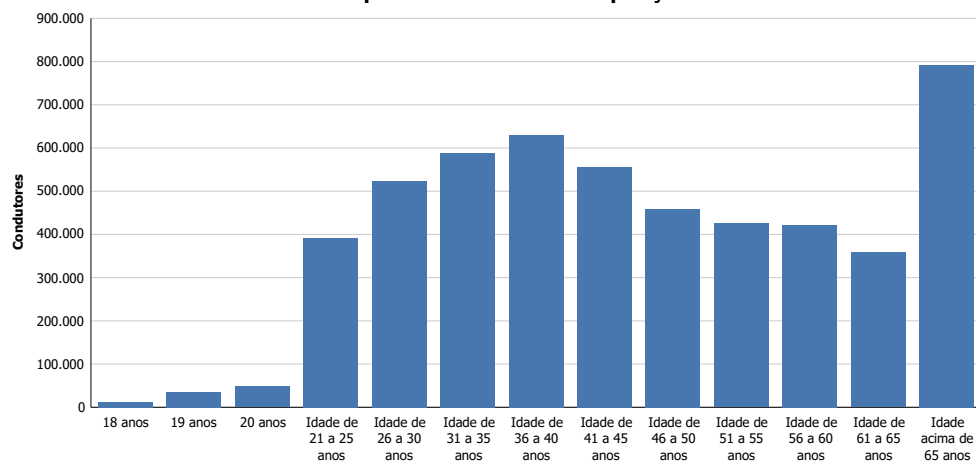

Condutores por Faixa Etária no RS - posição atual