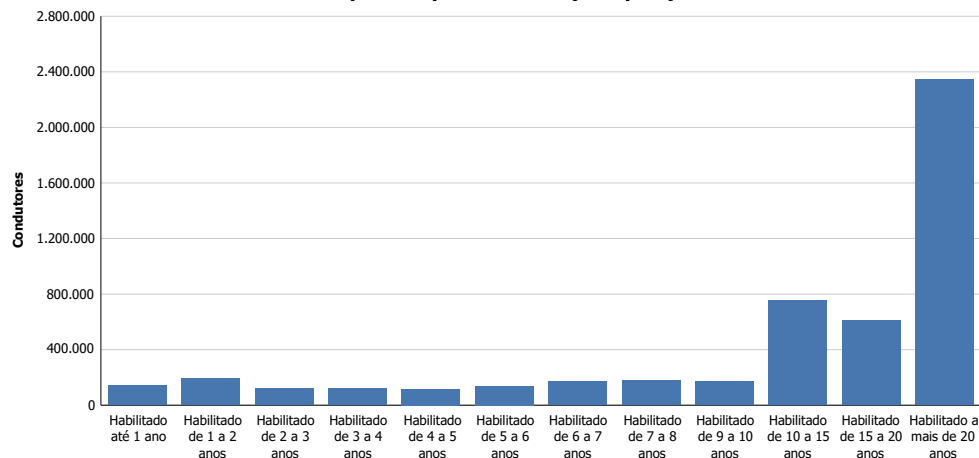

Condutores por Tempo de Habilitação - posição atual