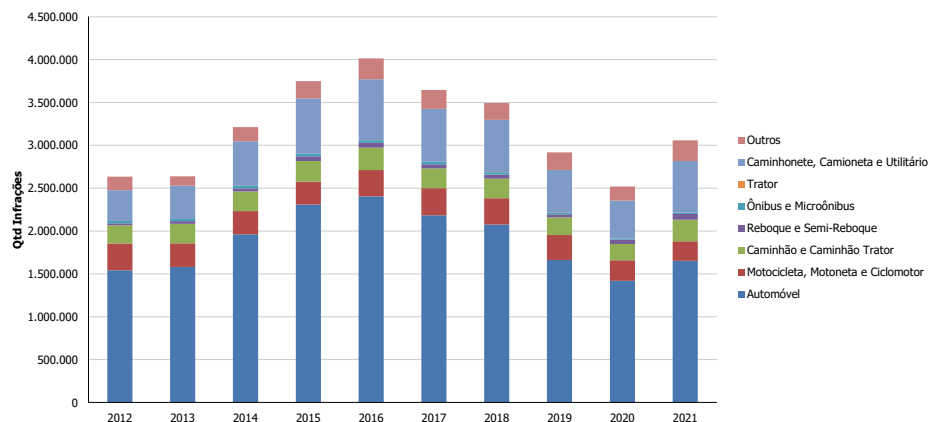

INFRAÇÕES DE TRÂNSITO NO RS POR CARACTERÍSTICA DO VEÍCULO AUTUADO

SUMÁRIO

Infrações no RS por Tipo de Veículo ao Ano	2
Gráfico das Infrações no RS por Tipo de Veículo ao Ano	2
Gráfico das Infrações no RS por Tipo de Veículo e Natureza em 2018	3
Infrações no RS por Artigo e Tipo de Veículo em 2018	4

Infrações no RS

por Tipo de Veículo

Dados até: 2021/outubro parcial

Ano	Automóvel	Motocicleta, Motoneta e Ciclomotor	Caminhão e Caminhão Trator	Reboque e Semi-Reboque	Ônibus e Microônibus	Trator	Caminhonete, Camioneta e Utilitário	Outros	Total
2012	1.541.384	313.616	211.857	23.243	28.085	324	356.747	158.815	2.634.071
2013	1.580.581	275.832	228.213	31.004	26.099	363	387.345	109.335	2.638.772
2014	1.961.906	269.983	229.659	36.442	29.400	338	518.324	166.837	3.212.889
2015	2.309.098	267.309	240.532	54.709	29.784	320	645.943	200.969	3.748.664
2016	2.405.726	306.169	261.962	54.538	31.497	274	710.332	244.786	4.015.284
2017	2.184.131	314.806	231.852	48.490	28.499	217	617.588	220.918	3.646.501
2018	2.077.086	305.895	227.444	47.244	27.728	270	612.662	196.222	3.494.551
2019	1.662.785	290.173	206.872	34.366	23.212	249	495.119	204.207	2.916.983
2020	1.419.324	239.004	190.713	49.331	12.975	244	442.845	165.155	2.519.591
2021	1.652.420	226.972	252.147	66.882	16.928	276	601.072	242.371	3.059.068