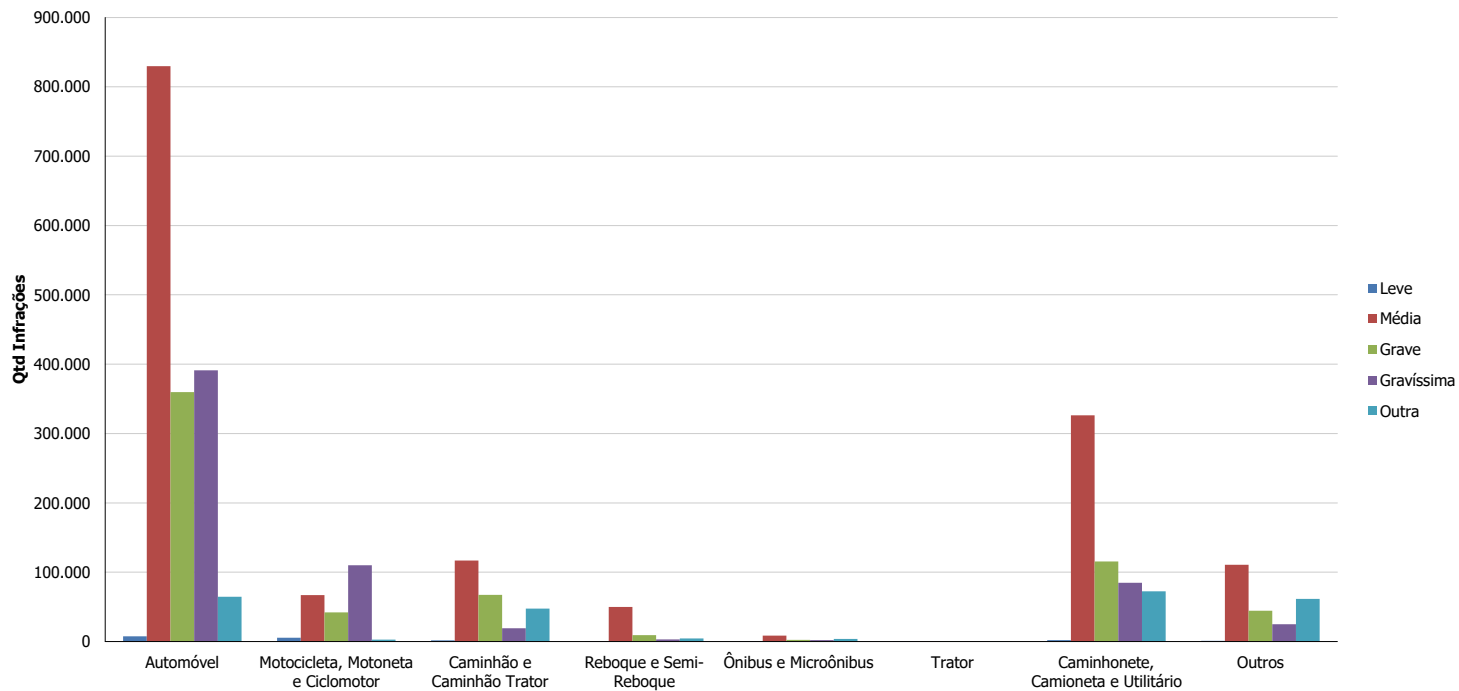

Infrações no RS - por Tipo de veículo e Natureza em 2021 até outubro parcial

Infrações no RS

por Artigo e Tipo de Veículo

Dados de 2021 até outubro parcial

Artigo	Automóvel	Motocicleta, Motoneta e Ciclomotor	Caminhão e Caminhão Trator	Reboque e Semi-Reboque	Ônibus e Microônibus	Trator	Caminhoneta, Camioneta e Utilitário	Outros	Total
218	763.875	44.477	86.945	49.524	7.296	9	338.731	123.825	1.414.682
257	64.431	2.757	47.353	4.477	3.673	55	72.592	61.398	256.736
162	146.448	48.418	3.849	65	463	18	21.052	2.590	222.903
230	96.085	40.956	42.441	5.083	985	31	19.714	9.642	214.937
181	131.215	4.859	6.318	460	442	5	29.652	10.785	183.736
167	96.125	9	10.292	36	555	3	23.648	5.402	136.070
233	67.469	16.698	4.665	2.455	828	90	16.568	232	109.005
208	52.558	11.953	2.480	1.705	648	10	11.822	4.178	85.354
252	50.037	5.620	3.714	34	394	14	18.501	5.563	83.877
250	28.520	1.015	3.370	32	141	0	9.592	2.942	45.612
164	19.291	10.797	760	0	80	8	1.876	1.628	34.440
184	20.860	1.577	347	336	119	2	4.011	2.002	29.254
203	12.061	2.382	2.210	41	111	1	7.250	1.584	25.640
165	10.787	915	223	3	18	1	1.855	536	14.338
187	4.698	321	5.363	616	43	1	1.906	708	13.656
185	318	22	12.400	307	301	1	143	138	13.630
195	4.970	3.315	2.884	680	102	2	1.007	418	13.378
207	8.150	1.100	463	13	42	0	1.941	657	12.366
228	7.957	9	50	2	2	0	2.879	340	11.239
183	6.955	200	317	252	120	1	2.159	942	10.946
186	5.678	2.617	554	56	32	1	1.475	509	10.922
182	7.655	132	316	3	112	2	1.126	688	10.034
244	6	9.247	0	0	0	0	1	308	9.562
168	7.390	11	61	1	8	0	1.253	503	9.227
193	3.609	2.448	408	26	26	1	1.047	382	7.947
206	4.964	1.021	144	6	16	1	1.085	529	7.766
169	1.755	4.592	377	12	28	0	523	354	7.641
231	1.199	49	4.233	180	53	8	630	893	7.245
209	913	371	4.540	26	26	0	331	54	6.261
196	3.448	681	381	8	26	0	1.071	276	5.891
175	3.013	2.040	21	1	1	0	522	287	5.885
214	2.779	332	87	0	20	1	638	177	4.034
204	2.206	253	461	5	23	1	693	252	3.894
232	1.885	620	324	8	51	1	465	312	3.666
163	2.049	617	112	4	20	0	325	64	3.191
221	487	641	676	169	10	3	181	159	2.326
220	1.051	236	406	14	10	0	346	182	2.245
192	324	917	242	0	8	0	131	33	1.655
251	1.075	10	61	0	6	0	199	128	1.479
170	648	565	25	1	4	0	109	75	1.427
197	822	50	30	0	7	0	212	76	1.197
235	143	7	482	111	1	2	236	55	1.037
239	458	106	288	1	1	0	95	28	977
199	291	427	20	0	1	0	90	30	859
191	317	198	165	1	3	0	105	27	816
211	451	187	13	0	6	1	112	43	813
215	469	70	54	3	6	0	125	49	776
202	331	288	15	0	2	1	73	22	732
223	387	51	70	0	3	0	87	9	607
227	329	37	84	0	4	0	88	38	580
210	241	239	10	0	2	0	58	15	565
172	367	13	53	2	6	0	93	26	560
238	250	84	104	1	3	0	60	37	539
237	23	11	341	99	3	1	2	55	535
253	350	18	50	4	5	0	56	30	513
189	198	15	161	7	11	0	83	10	485
194	280	0	44	1	0	0	67	27	419
178	293	16	6	0	1	0	36	21	373
198	175	16	66	3	4	0	86	7	357
176	227	15	26	1	0	0	48	7	324
180	205	15	35	0	1	0	25	10	291
166	203	14	5	0	1	0	33	11	267
174	91	139	4	0	0	0	6	5	245
216	113	14	12	0	0	0	26	9	174
225	52	1	66	0	1	0	7	7	134
173	41	82	0	0	0	0	6	3	132
229	57	3	1	0	0	0	26	2	89
248	53	0	2	0	6	0	15	10	86
236	50	0	4	0	0	0	24	5	83
224	46	4	3	0	0	0	8	4	65
171	35	1	2	0	2	0	12	6	58
249	48	3	1	0	0	0	2	4	58
188	2	7	29	1	1	0	2	2	44
201	18	10	6	0	1	0	5	1	41
179	4	1	15	0	2	0	1	1	24
205	17	5	1	0	0	0	0	0	23
190	10	8	0	0	0	0	3	0	21
246	3	1	10	4	0	0	1	1	20
234	11	3	2	0	0	0	2	2	20
217	4	0	1	0	0	0	2	1	8
241	3	0	0	0	1	0	2	0	6
219	5	0	1	0	0	0	0	0	6
245	0	0	1	2	0	0	1	0	4
213	2	0	0	0	0	0	1	0	3
95	1	1	0	0	0	0	0	0	2
226	0	0	1	0	0	0	0	0	1
222	0	0	1	0	0	0	0	0	1
200	0	1	0	0	0	0	0	0	1